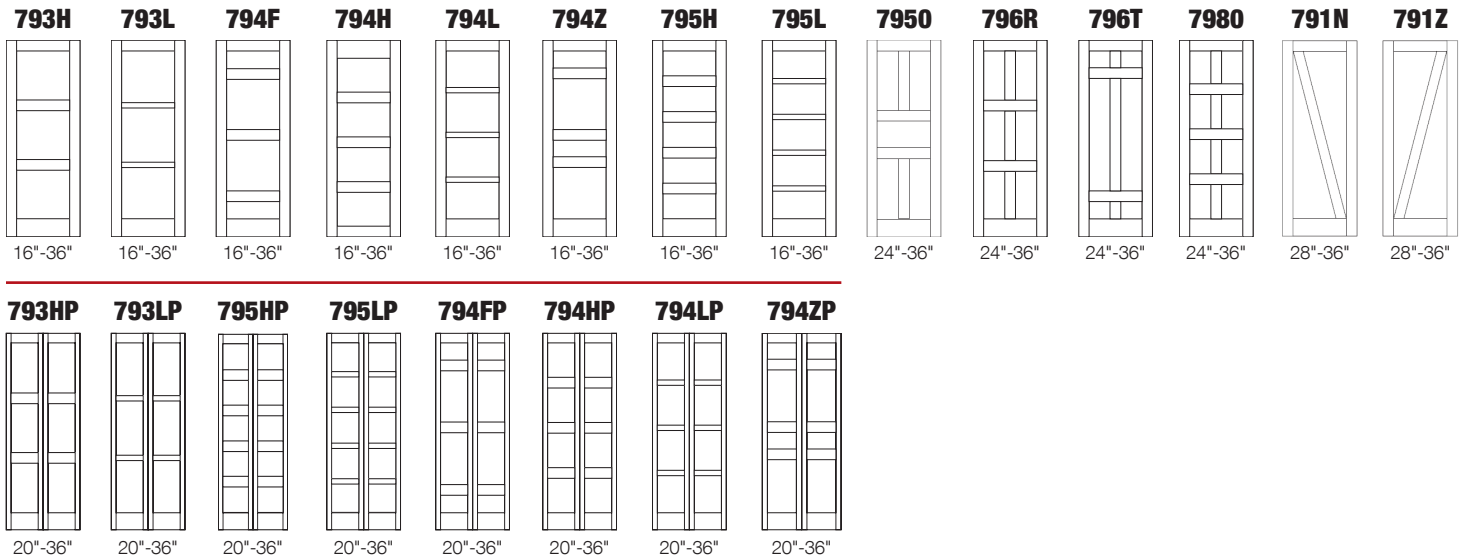

Flat Panel Doors -SHAKER

80\"/>

*Custom Width 14\"/>

MODEL (GROUP 1)

793H / 793L / 794F / 794H / 794L / 794Z / 795H / 795L	
16\"/>	

MODEL (GROUP 2)

7950 / 796R / 796T / 7980 / 791N / 791Z	
24\"/>	

80\"/>

*Custom Width 14\"/>

MODEL

793HP / 793LP	
20\"/>	

794FP / 794HP / 794LP / 794ZP	
20\"/>	

795HP / 795LP	
20\"/>	

SINGLE UPGRADE UPCHARGES

		GROUP 1	GROUP 2
SPECIES ADDER	Clear/Knotty Pine	+780	+700
	Oak	+780	+700
	Maple/Birch	+780	+700
CUSTOM SIZES	Cut Down Max 2\"/>	+30	+30
	84\"/>	+125	+125
	84\"/>	+200	+200
	96\"/>	+300	+300
	96\"/>	+375	+375
1-3/4\"/> 	Primed	+240	+240
	Clear/Knotty/Oak/Maple/Birch	+480	+480
MACHINE	3 Hinges & Lock 1-3/8\"/>	+17	+17
	3 Hinges & Lock 1-3/4\"/>	+65	+65

BIFOLD UPGRADE UPCHARGES

SPECIES ADDER	Clear/Knotty Pine	+700
	Oak	+700
	Maple/Birch	+700
CUSTOM SIZES	Cut Down Max 2\"/>	+60
	84\"/>	+250
	84\"/>	+375
	96\"/>	+600
	96\"/>	+750