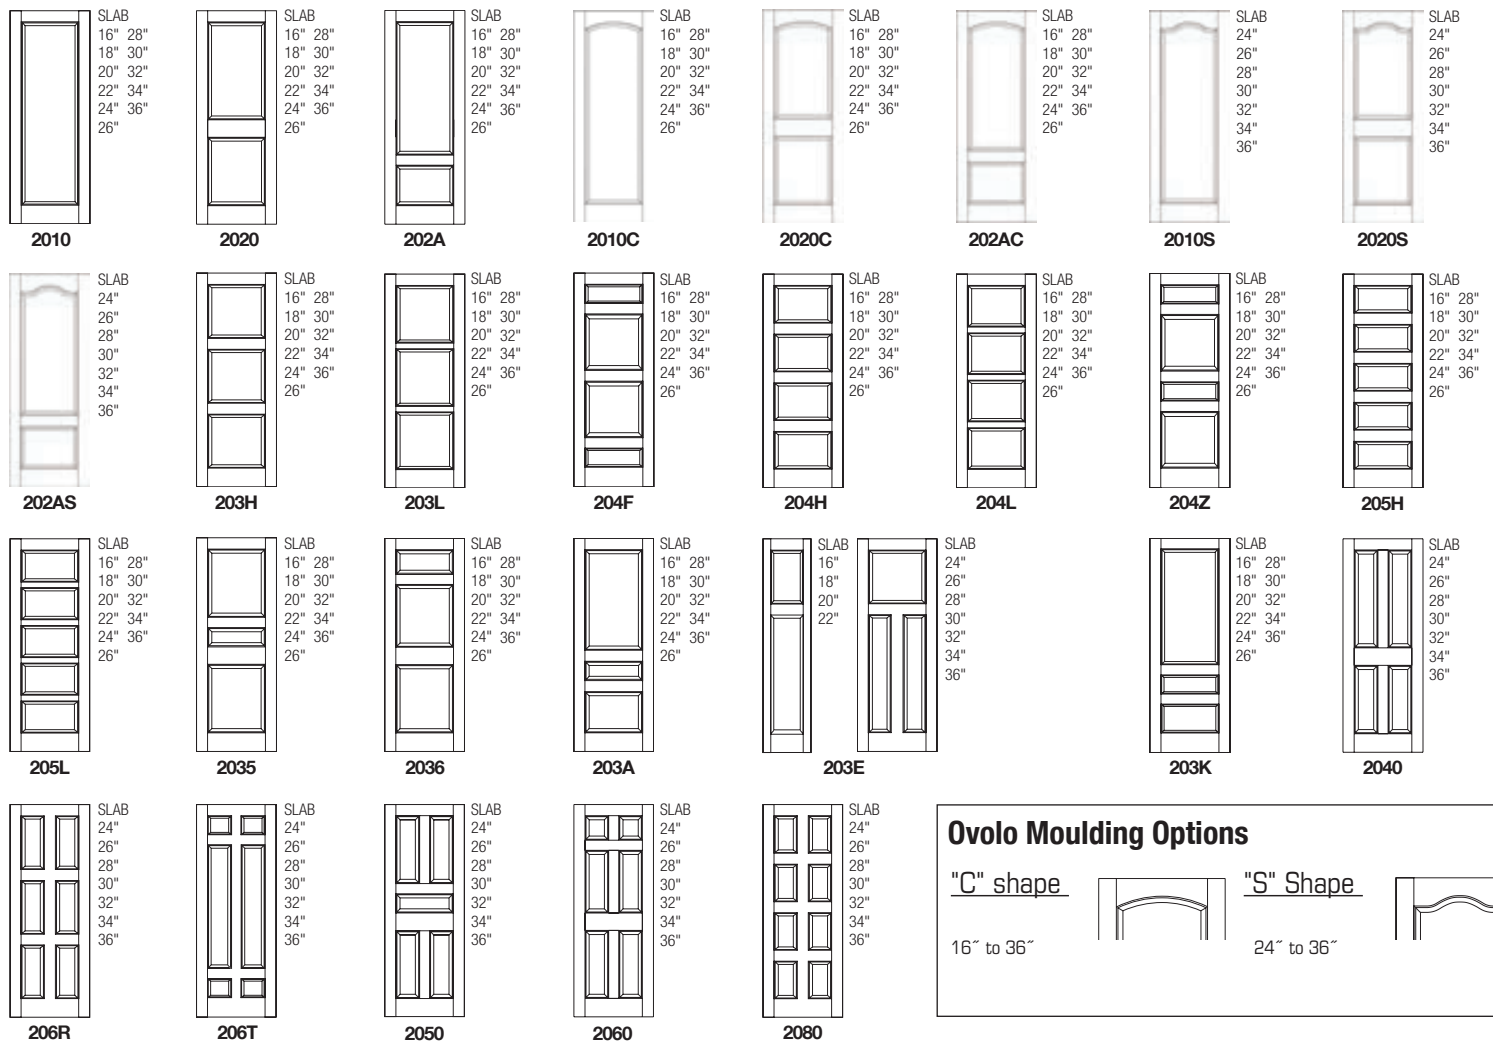

RAISED PANEL MOULDING