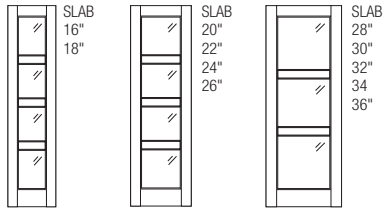

MODEL 1000

MODEL 304H