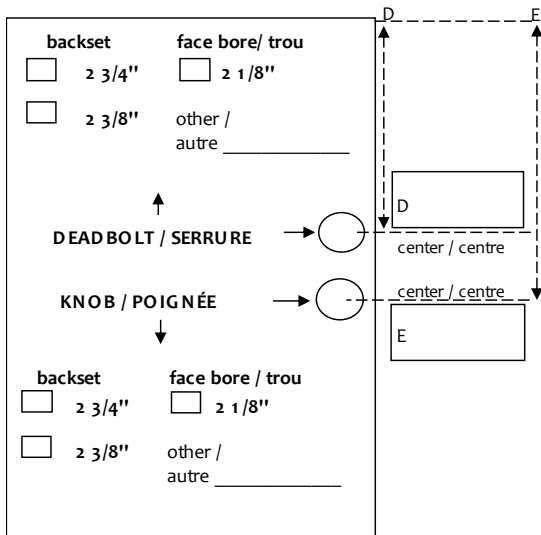

- 1 3/8"**
- HOLLOW CORE / ÂME CREUSE
 - SOLID CORE / AMA
 - SWC / AMB

- 1 3/4"**
- HOLLOW CORE / ÂME CREUSE
 - SOLID CORE / AMA
 - SWC / AMB
- Fire rated / Coupe-feu**
- 20
 - 45
 - 60
 - 90

- HINGES / PENTURES**
- 5/8" radius / rayon 5/8"
 - 1/4" radius / rayon 1/4"
 - square / carrée
- | |
|---|
| <input type="checkbox"/> 3" X 1 3/16" (standard) |
| <input type="checkbox"/> 3" X 1 1/8" <input type="checkbox"/> 4" X 1 1/2" |
| <input type="checkbox"/> 3" X 1 1/4" <input type="checkbox"/> 4 1/2" X 1 1/2" |
| <input type="checkbox"/> 3" X 1 3/8" REVERSIBLE |
| <input type="checkbox"/> 3 1/2" X 1 3/16" |
| <input type="checkbox"/> 3 1/2" X 1 1/4" |