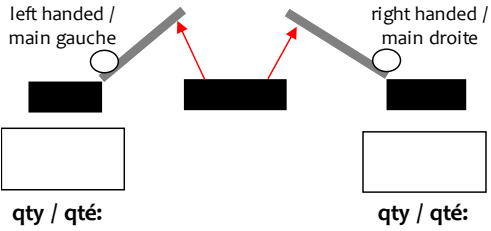

- 1 3/8"**
- HOLLOW CORE / ÂME CREUSE
 - SOLID CORE / AMA
 - SWC / AMB

- 1 3/4"**
- HOLLOW CORE / ÂME CREUSE
 - SOLID CORE / AMA
 - SWC / AMB
- Fire rated / Coupe-feu**
- 20
 - 45
 - 60
 - 90

- HINGES / PENTURES**
- 5/8" radius / rayon 5/8"
 - 1/4" radius / rayon 1/4"
 - square / carrée
- | |
|---|
| <input type="checkbox"/> 3" X 1 3/16" (standard) |
| <input type="checkbox"/> 3" X 1 1/8" <input type="checkbox"/> 4" X 1 1/2" |
| <input type="checkbox"/> 3" X 1 1/4" <input type="checkbox"/> 4 1/2" X 1 1/2" |
| <input type="checkbox"/> 3" X 1 3/8" REVERSIBLE |
| <input type="checkbox"/> 3 1/2" X 1 3/16" |
| <input type="checkbox"/> 3 1/2" X 1 1/4" |