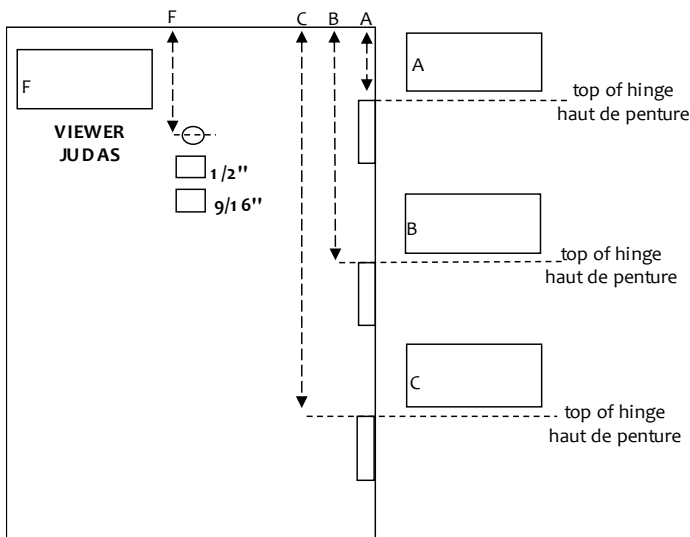

- 1 3/8"**
- HOLLOW CORE / ÂME CREUSE
 - SOLID CORE / AMA
 - SWC / AMB

- 1 3/4"**
- HOLLOW CORE / ÂME CREUSE
 - SOLID CORE / AMA
 - SWC / AMB
- Fire rated / Coupe-feu**
- 20
 - 45
 - 60
 - 90

- HINGES / PENTURES**
- 5/8" radius / rayon 5/8"
 - 1/4" radius / rayon 1/4"
 - square / carrée
- | |
|---|
| <input type="checkbox"/> 3" X 1 3/16" (standard) |
| <input type="checkbox"/> 3" X 1 1/8" <input type="checkbox"/> 4" X 1 1/2" |
| <input type="checkbox"/> 3" X 1 1/4" <input type="checkbox"/> 4 1/2" X 1 1/2" |
| <input type="checkbox"/> 3" X 1 3/8" REVERSIBLE |
| <input type="checkbox"/> 3 1/2" X 1 3/16" |
| <input type="checkbox"/> 3 1/2" X 1 1/4" |