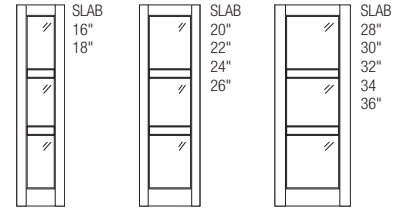

MODEL 3150

MODEL 303H